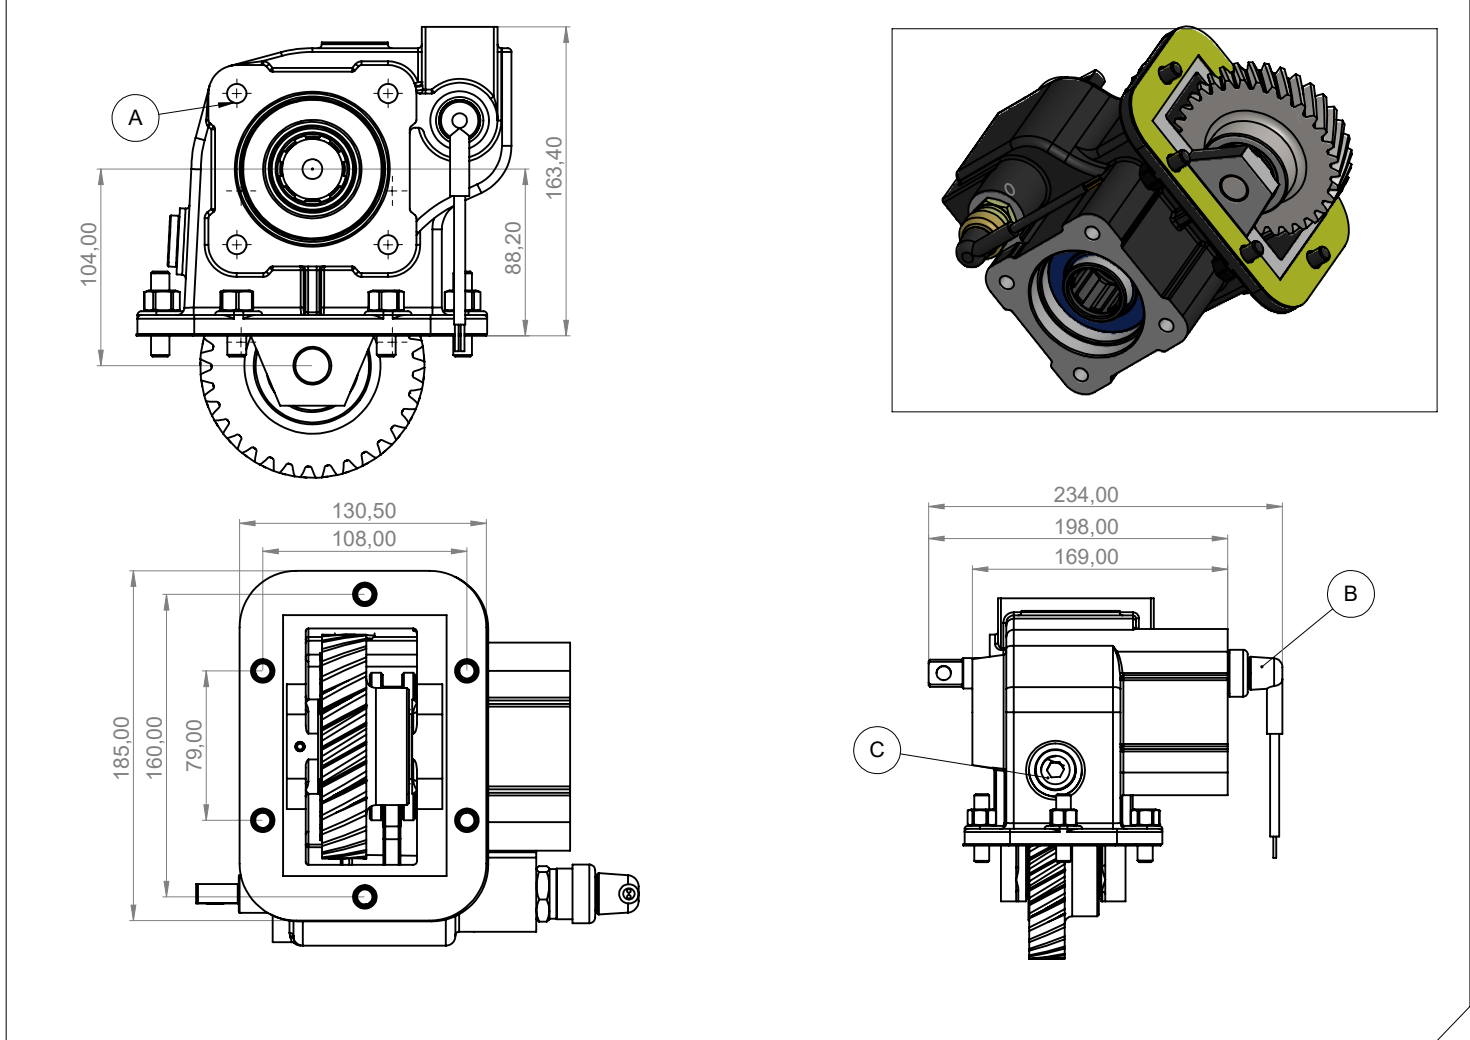

Vehicle Type	HINO SERIES 300 MODEL 716-816
Transmission Type	RE 61 (6,370) - RE 62 AMT

Product Code	<b>HN.17.RE61.M</b>
Revision No- Date	20.05.2022

### Products View

### Opsiyonlar / Options

A :DIN 5462-ISO 14 , 4 Kulak pompa bağ.	A :DIN 5462-ISO 14 , 4 Bolt
B : Devrede - Devrede Değil Müşiri (Ops.)	B : Engage - Disengage Sensor (Ops.)
C : Dış Boşluğu Kontrol Tapası	C : Thread Gap Control Plug

### Technical Data

Power (Kw)	Maximum Torque		Ratio	Mounting Side	Control Type
	Nm	Kgm			
1000 Dev. / Dak.					
25	239	24,37	0,848:1	Left Side	MECHANICAL
				Weight (Kg)	Rotation
				16	Clock Wise

**KOZANOĞLU**  
**KOZMAKSAN**